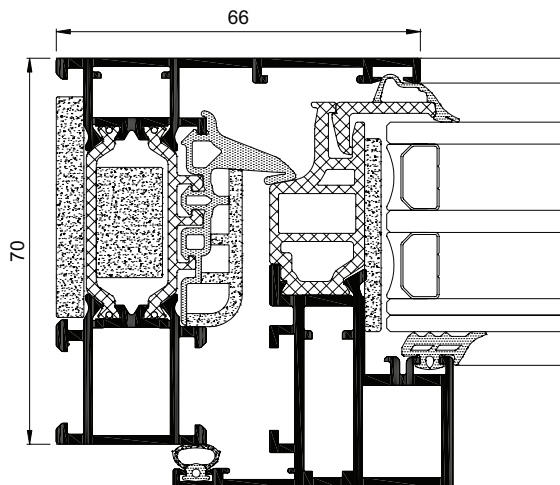

Estanqueidad al agua / Water tightness
(UNE-EN 12208:2000): **Clase / Class E1650**

Resistencia al viento / Wind resistance
(UNE-EN 12210:2000): **Clase / Class C5**

Ensayo de referencia 1,23 x 1,48 m, 2 hojas.
Reference test 1,23 x 1,48 m, 2 sashes.

Posibilidades de apertura

Opening possibilities

Apertura interior: practicable de 1 y 2 hojas, oscilo-batiente de 1 y 2 hojas y abatible.

Open in: Casement 1 & 2 sashes, tilt & turn 1 & 2 sashes, tilt.

Dimensiones máximas/hoja

Maximum dimensions/sash

Ancho / Width (L) = 1300 mm Ancho / Width (L) = 1200 mm

Alto / Height (H) = 2400 mm Alto / Height (H) = 3500 mm

Solución estándar
Standard solution

Herraje HD (practicable)
HD Hardware (hinged)

Consultar peso y dimensiones máximas según tipología.
Consult maximum weight and dimensions in accordance to typology.

Peso máximo/hoja

Maximum weight/sash **160 Kg.**

Diego Piñeiro Janeiro
Director de I+D+i / R&D Manager